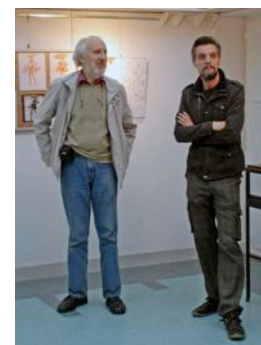

Vernissage, le 2 juin 2016 – MPT de Courdimanche