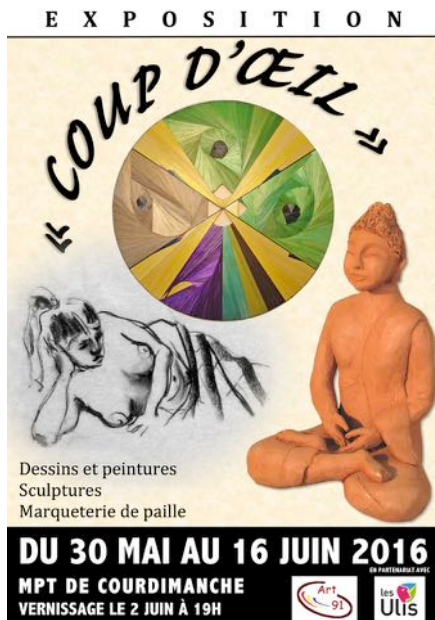

Agrément Jeunesse et
Education populaire
n° 91 J 402

« Coup d'œil » du 30 mai au 16 juin 2016

MPT de Courdimanche

courriel : contact@art91.org
site web : <http://www.art91.org>

Nous voici de nouveau réunis à la MPT de Courdimanche pour l'exposition annuelle de nos adhérents.