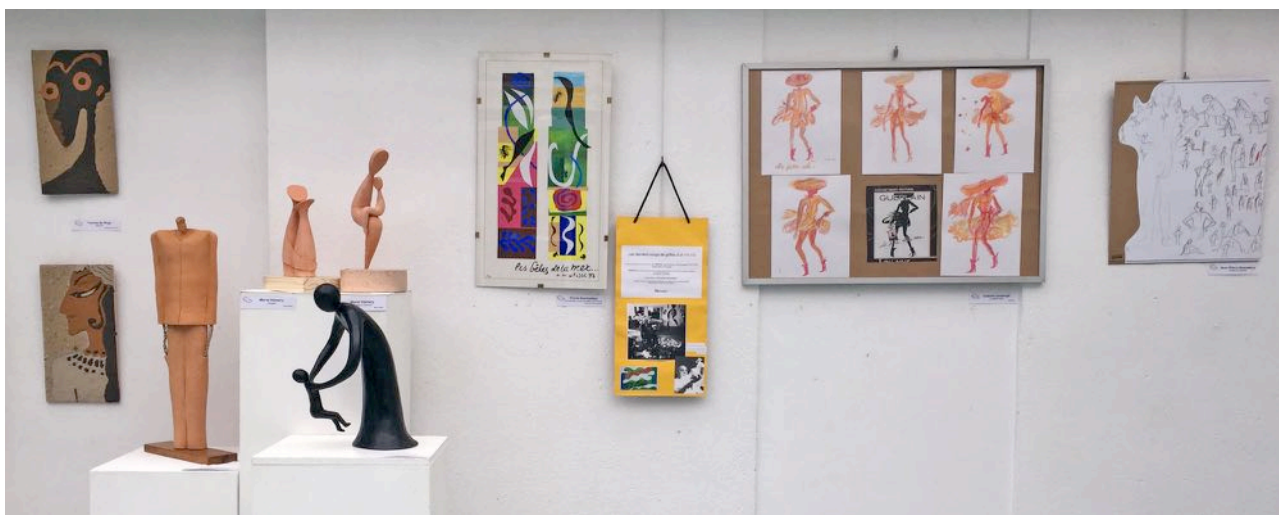

Yvonne DE REGO

Marie HÉMERY

Pierre DESCHAMPS

Jean-Pierre BONNAFOUS

Françoise ALLAIN